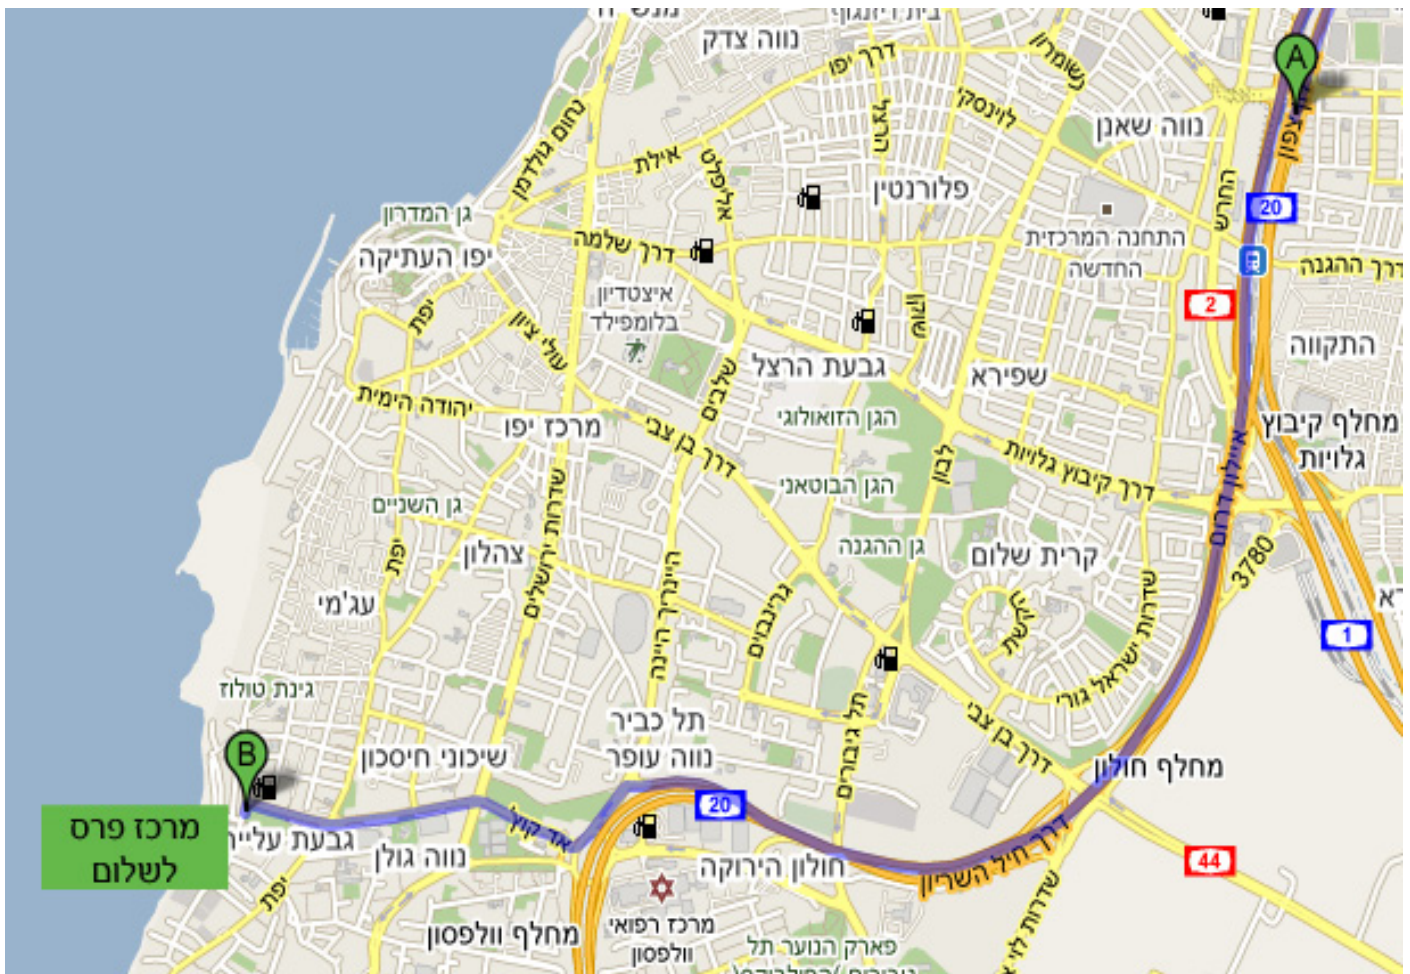

מרכז פרס לשלום, כתובת: רחוב קדם 132, תל אביב- יפו

מאיילון דרום

התחל דרומה בכביש 20
צא ביציאה מחלף וולפסון כדי להתמזג אל דרך חיל השריון
המשך אל דרך יגאל ידן
בכיכר, צא ביציאה הראשונה אל הרמפה אד קוץ'
פנה קלות ימינה באד קוץ'
המשך אל שדרות הבעש"ט
המשך אל 3178
פנה שמאלה בקדם, היעד יופיע בצד ימין

הכוונה מאיילון צפון בעמוד הבא...

מאיילון צפון

התחל צפונה באיילון צפון/כביש 20 לכיוון יציאה איילון צפון
צא ביציאה מחלף השלום לעבר גבעת התחמושת
פנה שמאלה בגבעת התחמושת
פנה שמאלה אל הרמפה של כביש 20
היצמד ימינה במזלג הדרכים כדי להמשיך לעבר כביש 20 והתמוזג עם כביש 20
צא ביציאה מחלף וולפסון כדי להתמוזג אל דרך חיל השריון
המשך אל דרך יגאל ידן
בכיכר, צא ביציאה הראשונה אל הרמפה אד קוץ'
פנה קלות ימינה באד קוץ'
המשך אל שדרות הבעש"ט
המשך אל 3178
פנה שמאלה בקדם, היעד יופיע בצד ימין